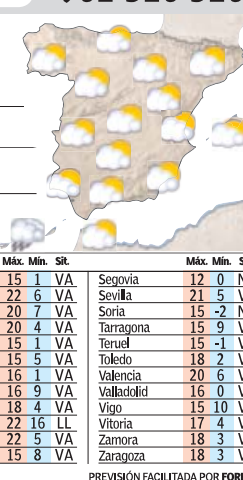

Mínimas

MÁS ALTA **16°** SC Tenerife

MÁS BAJA **-2°** Soria

PREVISIÓN FACILITADA POR FORECA