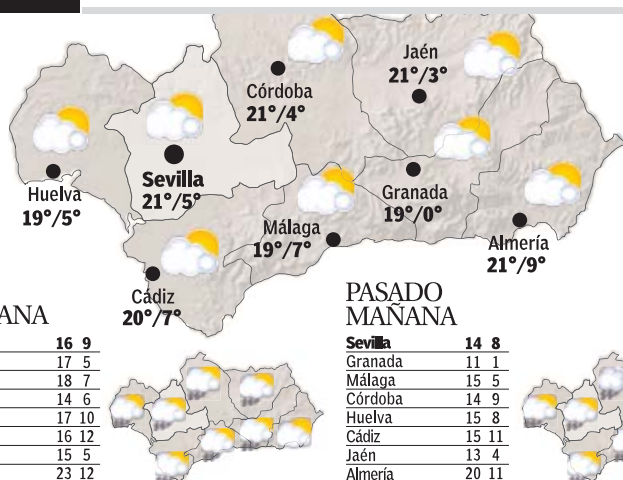

PASADO MAÑANA

Sevilla	14 8
Granada	11 1
Málaga	15 5
Córdoba	14 9
Huelva	15 8
Cádiz	15 11
Jaén	13 4
Almería	20 11

España, HOY

	Máx.	Mín.	Sr.
A Coruña	17	10	VA
Albacete	16	3	VA
Alicante	19	6	VA
Almería	21	9	VA
Ávila	13	0	NU
Badajoz	20	4	VA
Barcelona	17	7	VA
Bilbao	21	4	VA
Burgos	15	2	VA
Cáceres	18	4	VA
Cádiz	20	7	VA
Cartagena	21	9	VA
Castellón	19	3	VA
Ceuta	18	13	VA
Ciudad Real	19	0	VA
Córdoba	21	4	VA
Cuenca	14	1	VA
Elche	21	5	VA
Gijón	22	4	VA
Girona	19	4	VA
Granada	19	0	VA
Guadalupe	15	1	VA
Huelva	19	5	VA
Huesca	15	2	VA
Jaén	21	3	VA
Jerez de la Fra.	22	5	VA
L'Hospitalet de LL	18	6	VA
Las Palmas G.C.	23	13	VA
León	14	0	VA
Lleida	18	2	VA
Logroño	19	1	VA
Lugo	18	7	VA
Madrid	15	3	VA
Málaga	19	7	VA
Marbella	17	7	VA
Huesca	15	2	VA
Mejilla	19	10	DE

Máximas

MÁS ALTA **23°** Las Palmas GC

MÁS BAJA **12°** Segovia