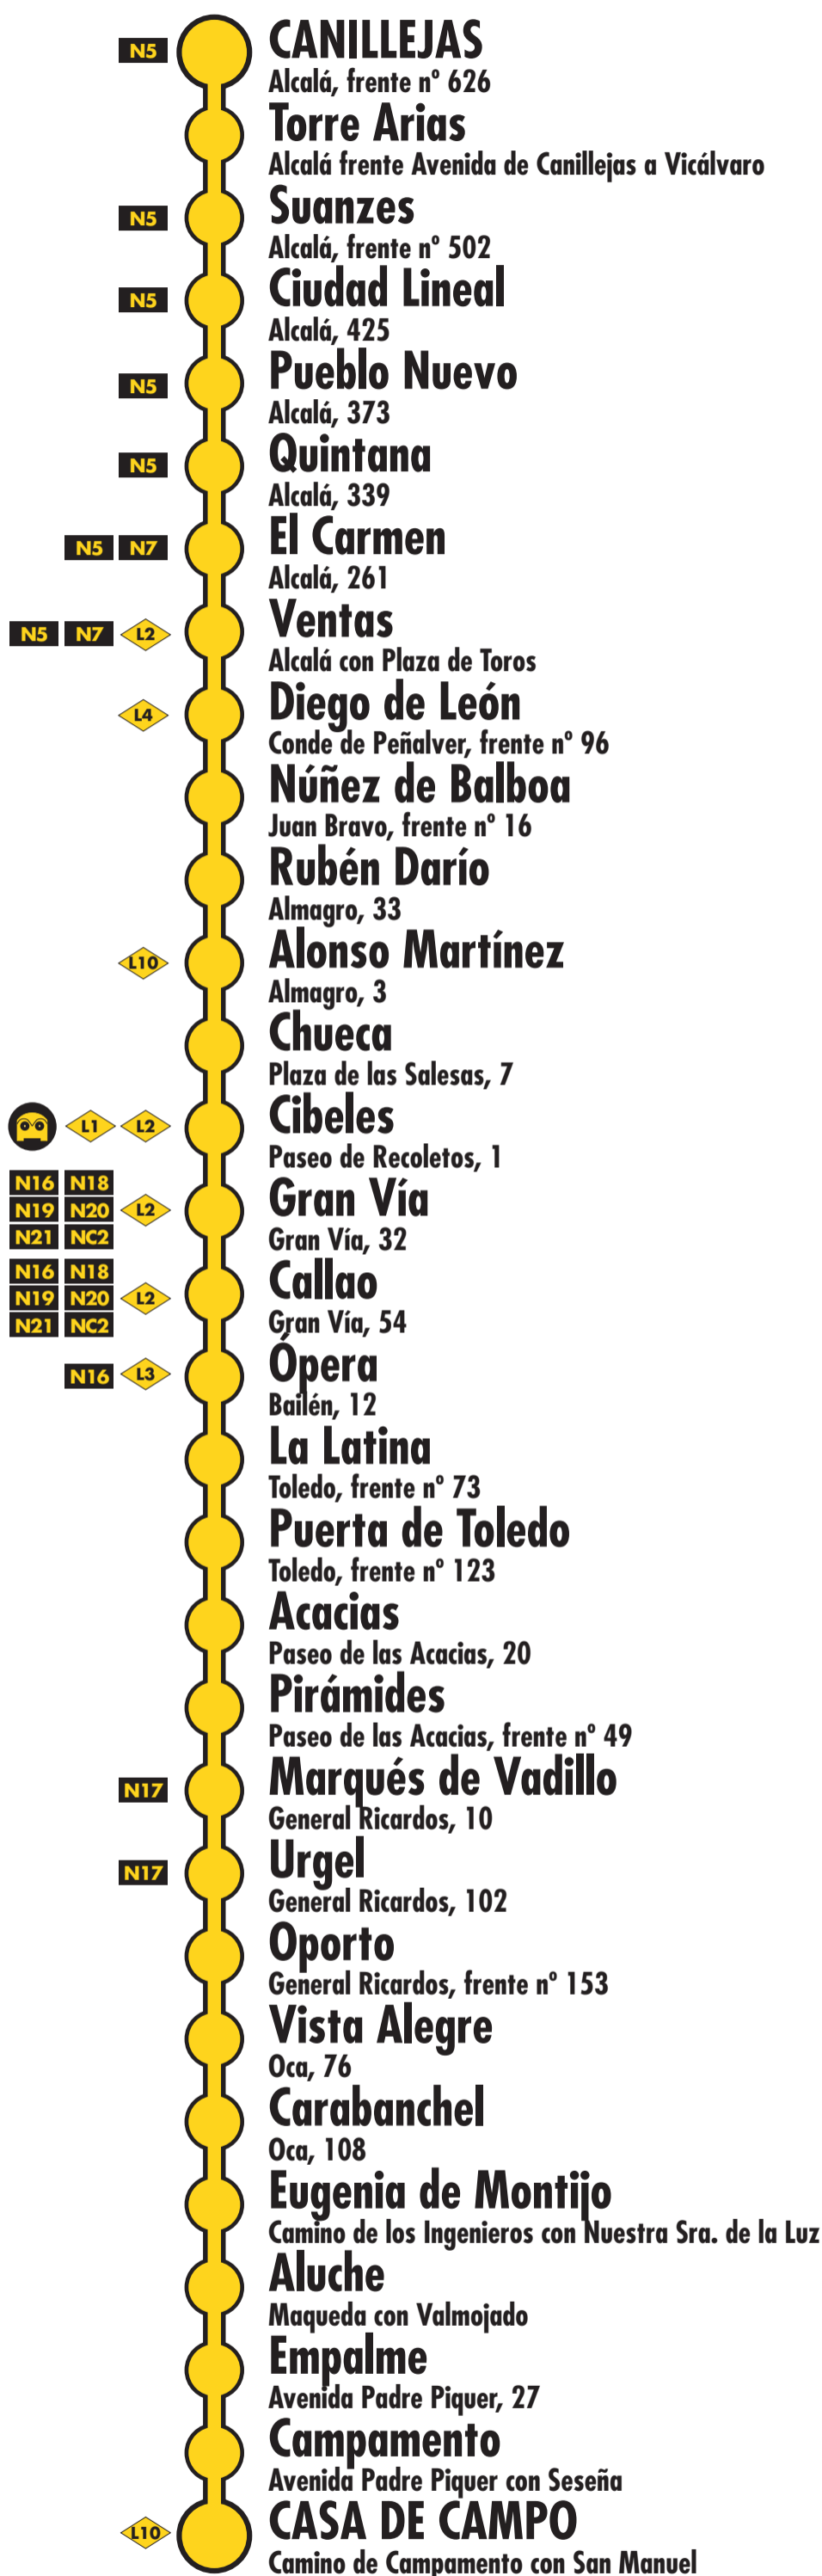

L5

Canillejas Casa de Campo

Mayo 2006

Cabecera de la Red Radial Nocturna de EMT **N1** **L1** Conexiones con Bus Nocturno Usted está aquí

Horario de servicio y frecuencias

Primer - último servicio desde cabeceras: 0:45 - 5:45 h / Frecuencia de paso: cada 15 min

Esta línea sólo opera la noche de los viernes, sábados y vísperas de festivo