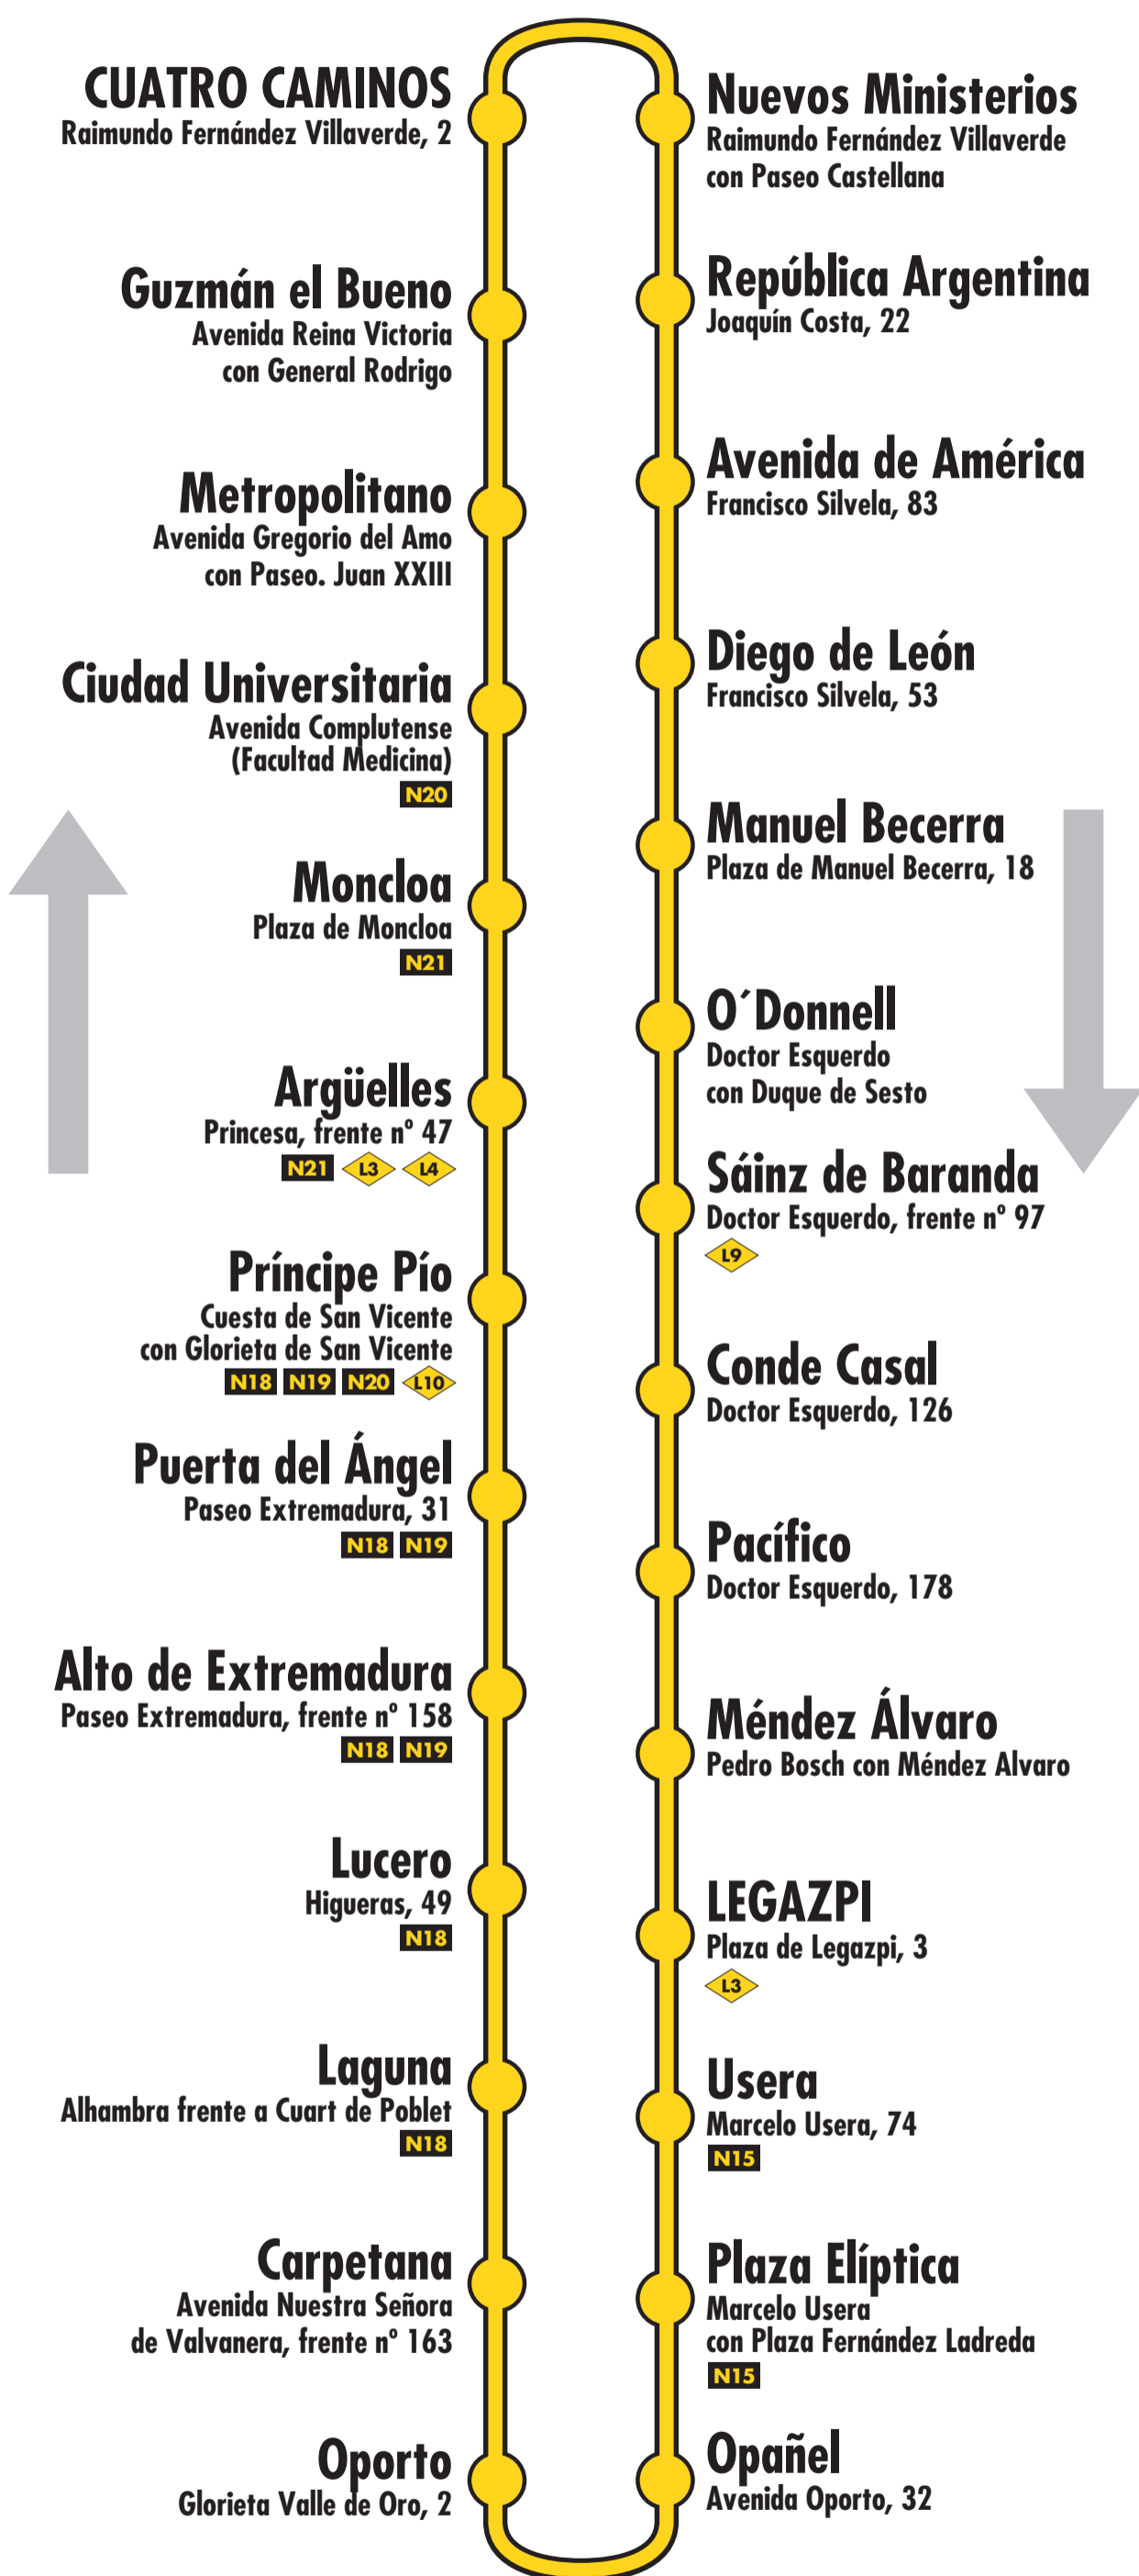

L6

Circular 2

Mayo 2006

Cabecera de la Red Radial Nocturna de EMT

N1 **L1** Conexiones con Bus Nocturno

Usted está aquí

Horario de servicio y frecuencias

Primer - último servicio desde cabeceras: 1:15 - 5:45 h / Frecuencia de paso: cada 15 min

Esta línea sólo opera la noche de los viernes, sábados y vísperas de festivo