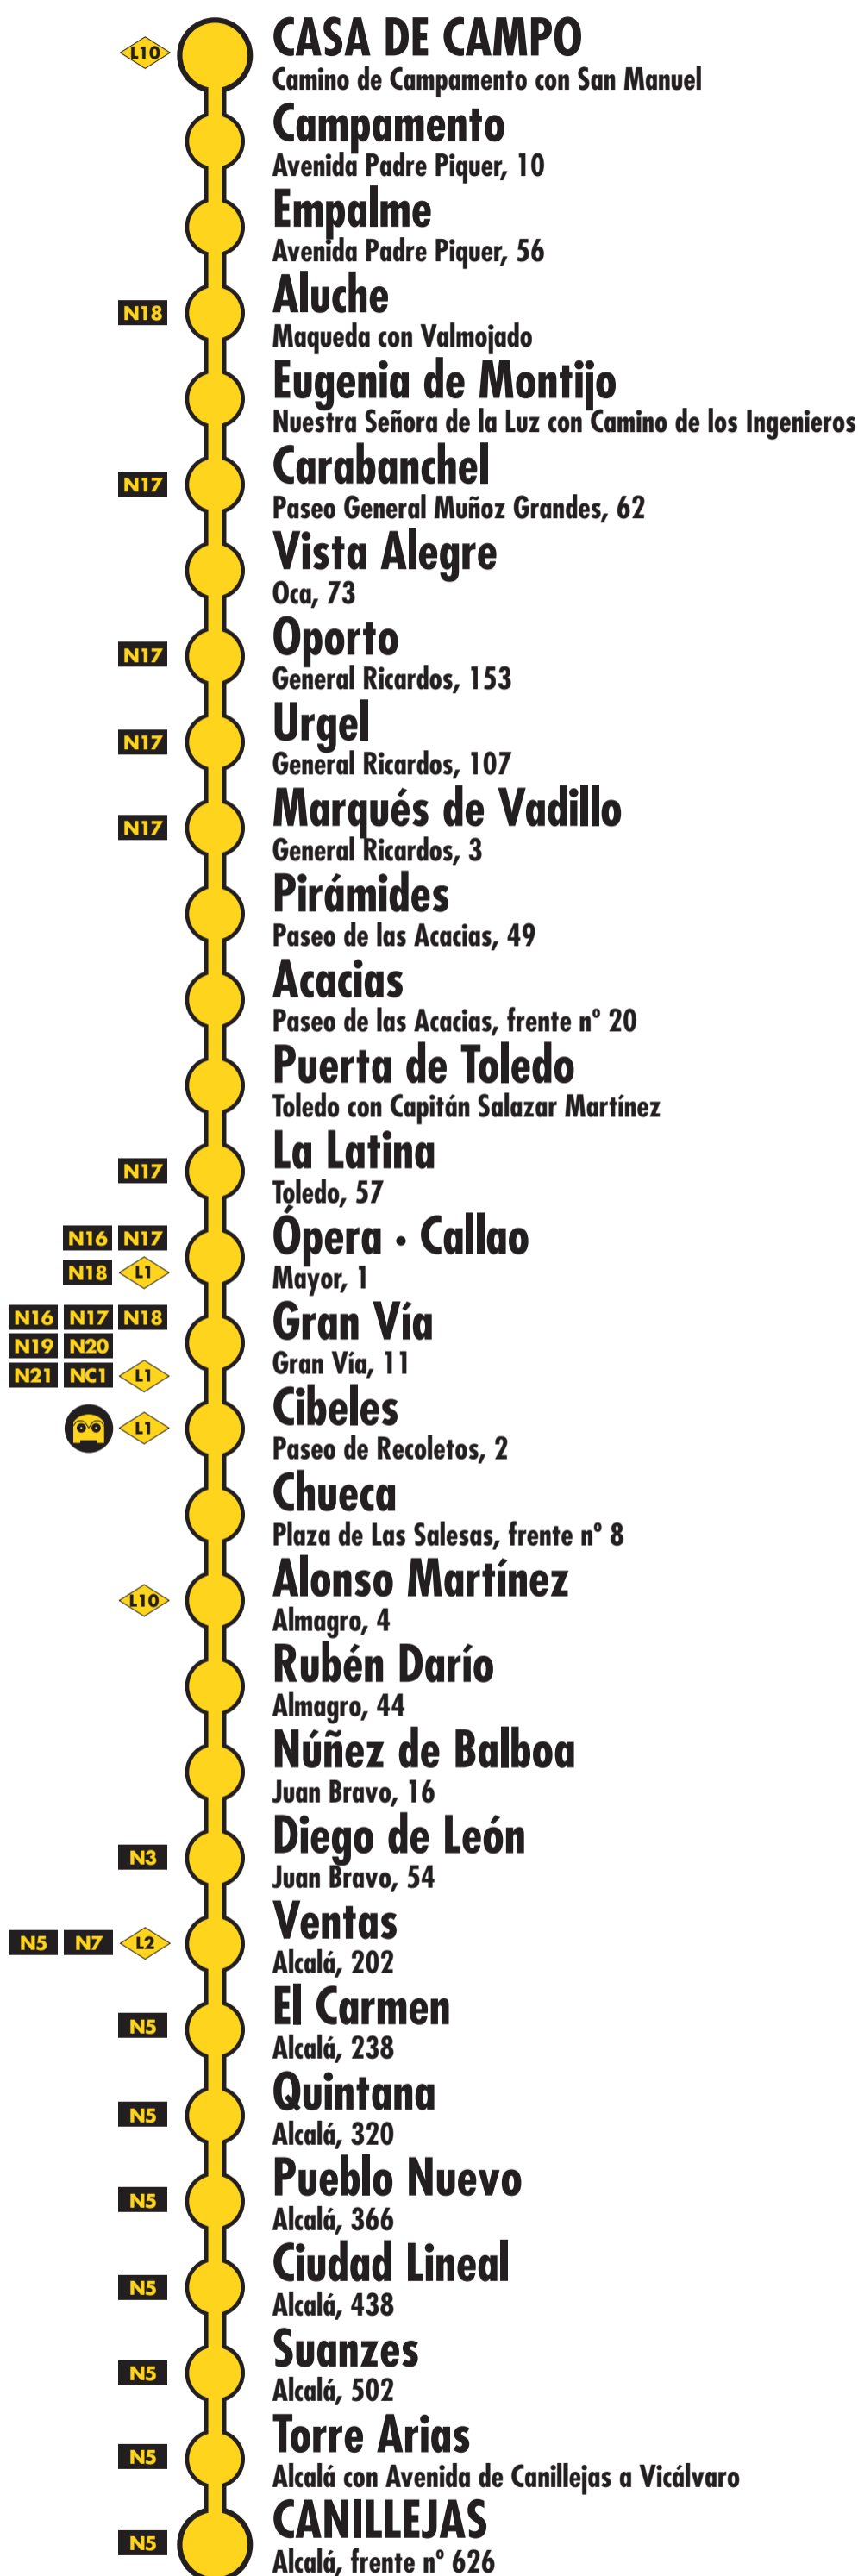

L5

Canillejas Casa de Campo

Mayo 2006

Cabecera de la Red Radial Nocturna de EMT

Conexiones con Bus Nocturno

Usted está aquí

Horario de servicio y frecuencias

Primer - último servicio desde cabeceras: 0:45 - 5:45 h / Frecuencia de paso: cada 15 min

Esta línea sólo opera la noche de los viernes, sábados y vísperas de festivo