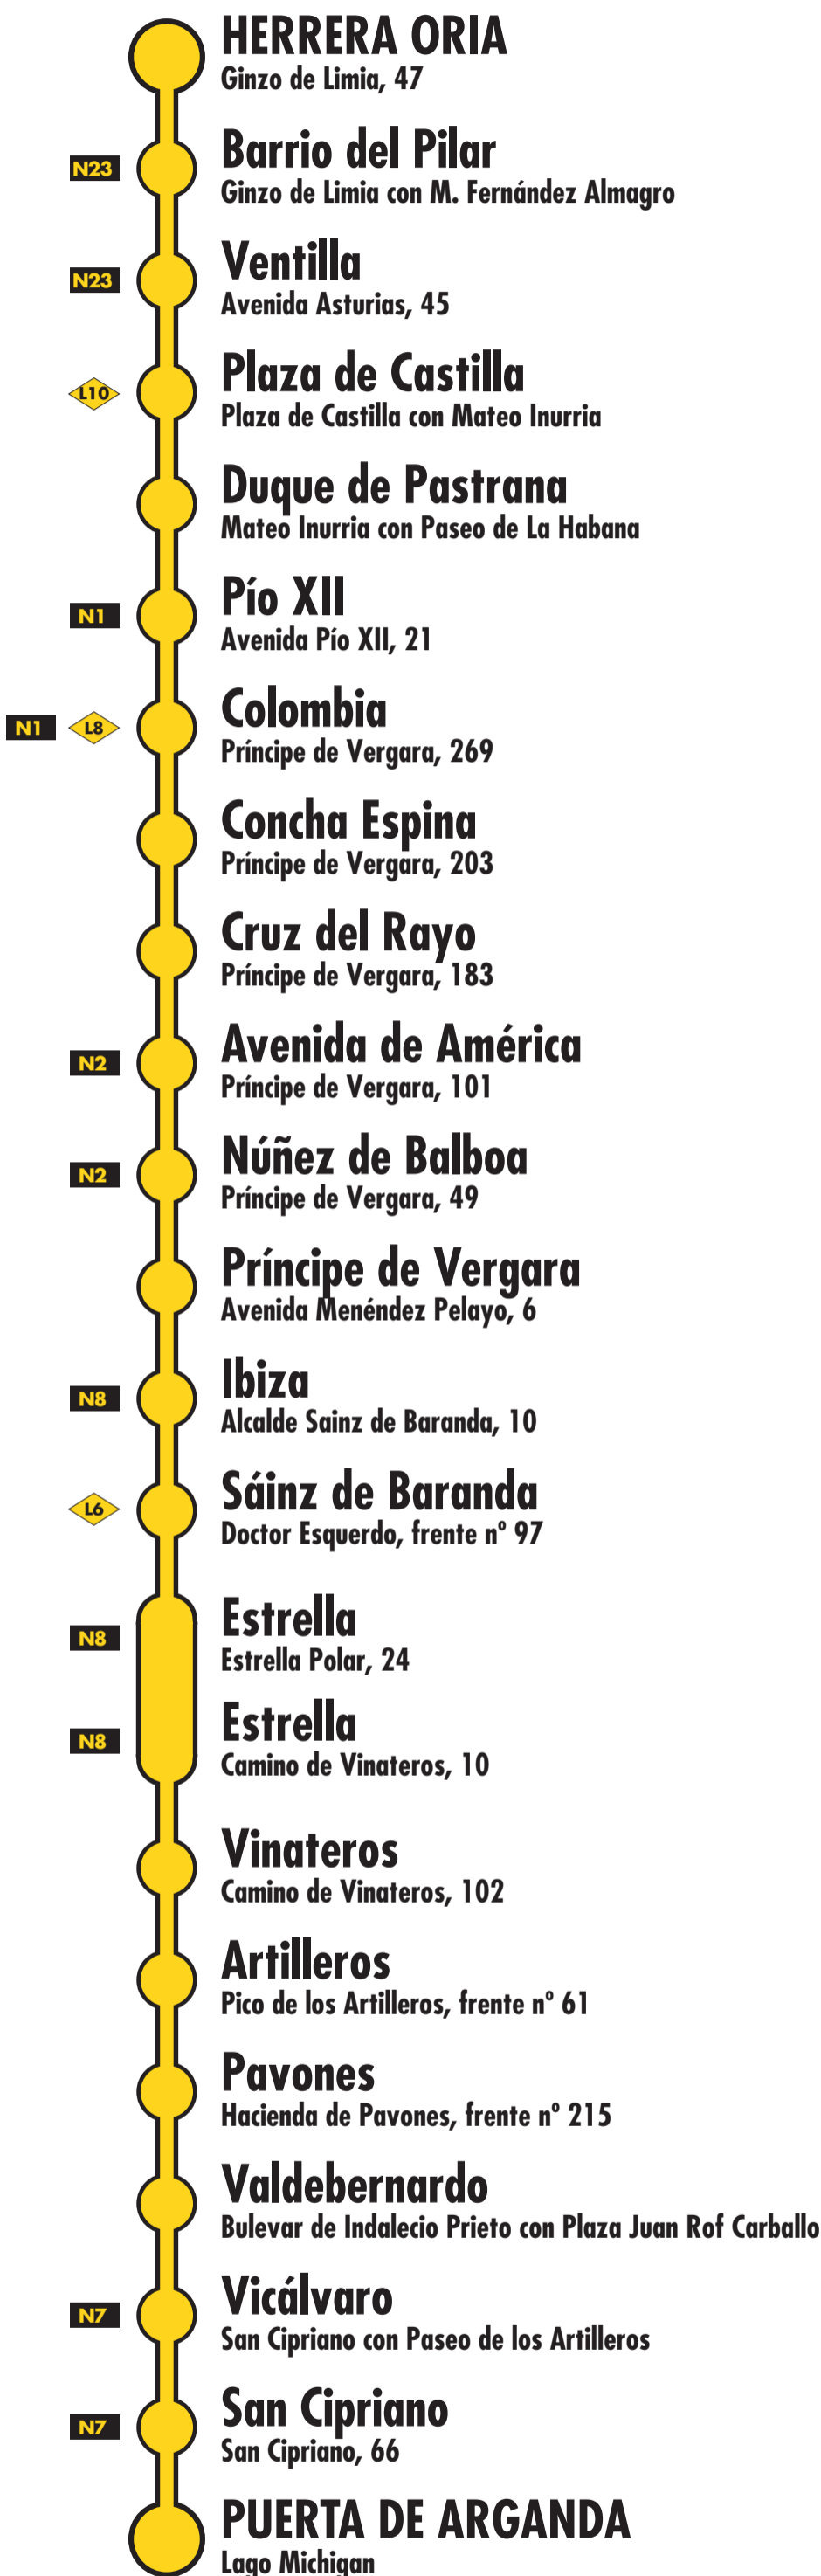

Herrera Oria Puerta de Arganda

Mayo 2006

Cabecera de la Red Radial Nocturna de EMT   **N1** **L1** Conexiones con Bus Nocturno   Usted está aquí

Horario de servicio y frecuencias

Primer - último servicio desde cabeceras: 0:45 - 5:45 h / Frecuencia de paso: cada 15 min

Esta línea sólo opera la noche de los viernes, sábados y vísperas de festivo