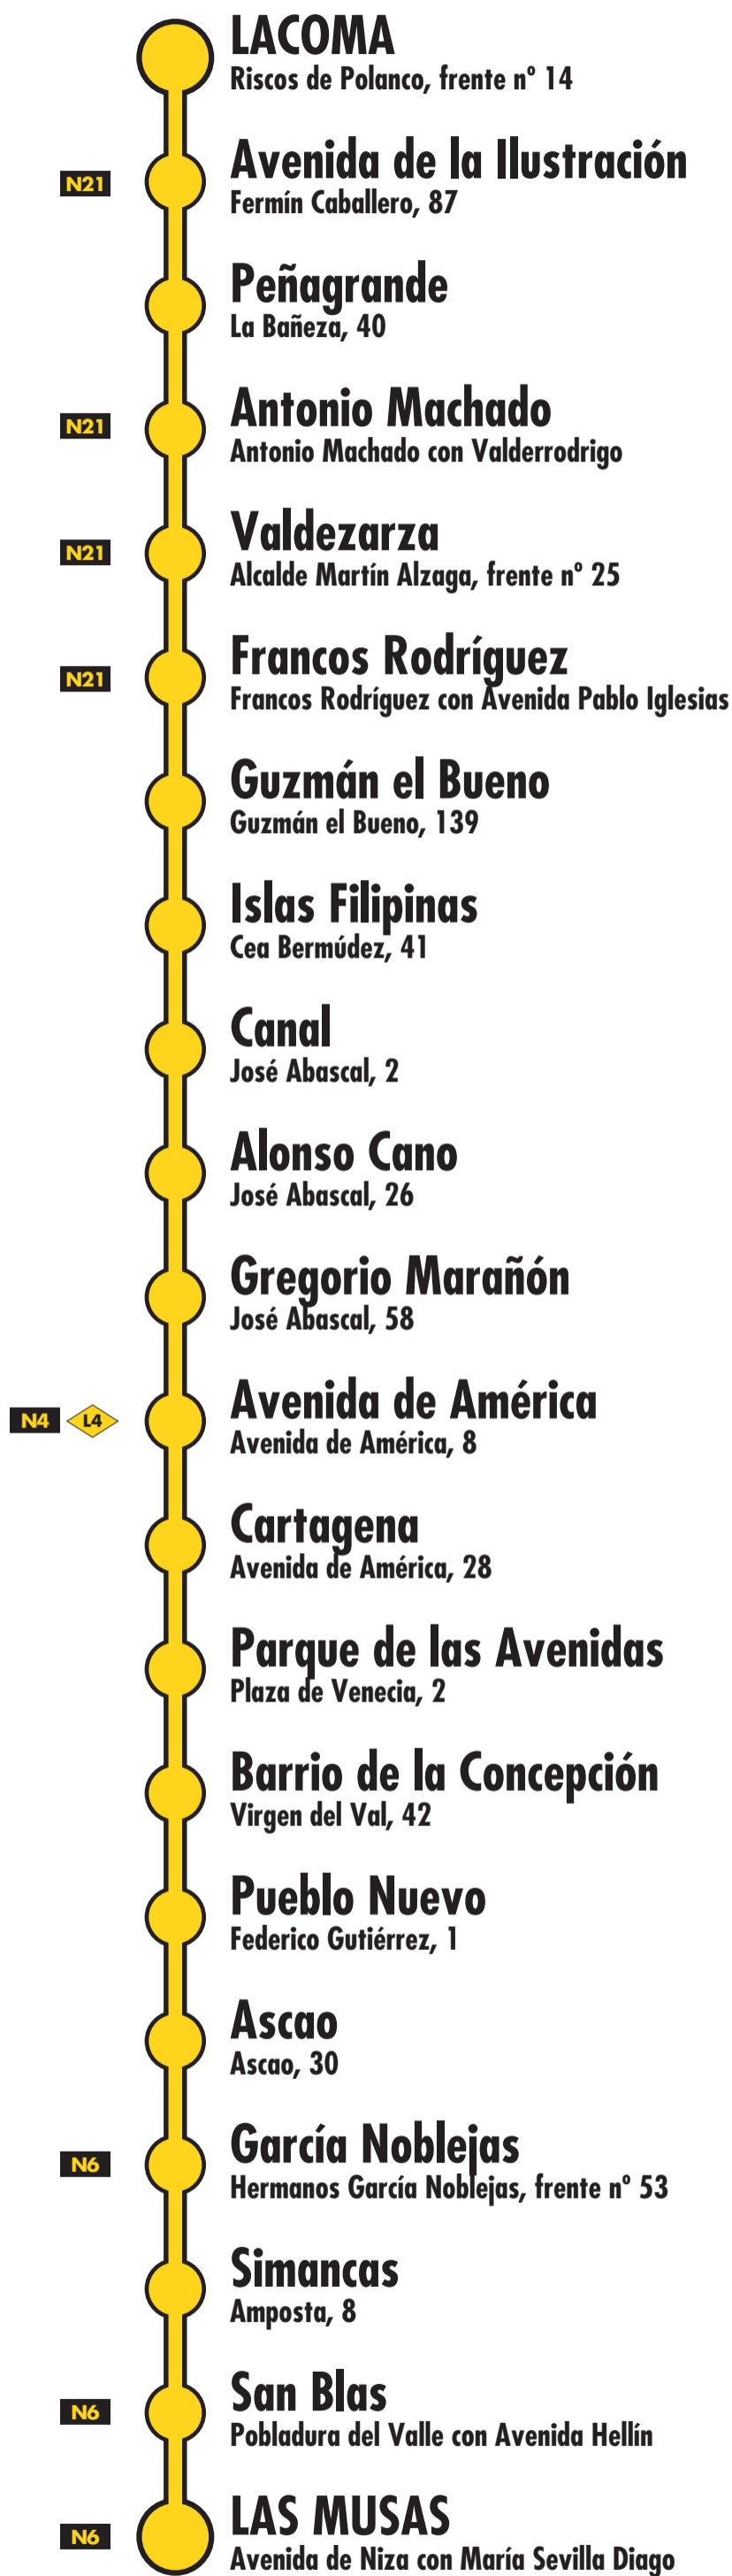

Las Musas Lacoma

Mayo 2006

Cabecera de la Red Radial Nocturna de EMT Conexiones con Bus Nocturno Usted está aquí

Horario de servicio y frecuencias

Primer - último servicio desde cabeceras: 0:45 - 5:45 h / Frecuencia de paso: cada 15 min

Esta línea sólo opera la noche de los viernes, sábados y vísperas de festivo