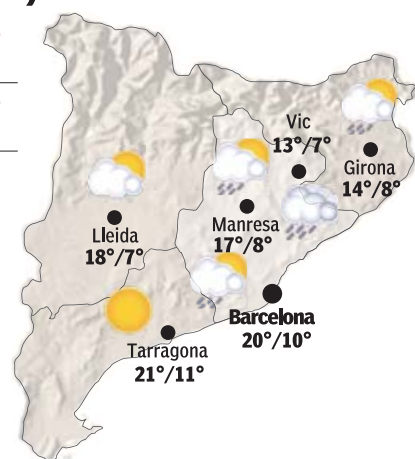

Barcelona, HOY

Máxima **20°**
(13.00 h)

Mínima **10°**
(05.00 h)

Viento norte
18 km/h

España, HOY

Máximas

MÁS ALTA **27°** Las Palmas GC

MÁS BAJA **9°** Segovia

Mínimas

MÁS ALTA **22°** Las Palmas GC

MÁS BAJA **-2°** León

Ciutat	Máx.	Mín.	Sit.	Ciutat	Máx.	Mín.	Sit.	Ciutat	Máx.	Mín.	Sit.
A Coruña	16	3	LL	Granada	16	5	VA	Palencia	10	-1	N
Alicante	13	6	VA	Guadalajara	13	2	VA	Palma	16	8	V
Alcázar	21	11	VA	Huelva	20	9	VA	Pamplona	15	1	V
Almería	21	12	VA	Huesca	16	5	VA	Pontevedra	14	3	V
Ávila	13	2	VA	Jáen	14	8	VA	Salamanca	12	4	V
Badajoz	19	6	VA	Jerez de la Fra.	20	10	VA	S. C. de Tenerife	26	21	T
Barcelona	20	10	VA	L'Hospitalet de Ll.	21	9	VA	Santander	16	2	V
Bilbao	16	3	VA	Las Palmas G.C.	27	22	TO	Santiago de C.	14	1	V
Burgos	11	-1	VA	León	12	-2	VA	Segovia	9	3	V
Cáceres	17	5	VA	Lleida	18	7	VA	Sevilla	20	10	V
Cádiz	20	11	VA	Logroño	16	4	VA	Soria	11	1	V
Cartagena	22	10	VA	Lugo	14	0	NU	Tarragona	21	11	D
Castellón	20	3	VA	Madrid	14	1	VA	Teruel	13	3	V
Ceuta	21	16	VA	Málaga	21	12	VA	Toledo	17	3	V
Ciudad Real	14	4	VA	Marbella	21	11	VA	Valencia	23	8	D
Córdoba	18	8	VA	Melilla	20	15	VA	Valladolid	10	2	N
Cuenca	13	5	VA	Móstoles	14	1	VA	Vigo	14	5	L
Elche	21	10	VA	Murcia	22	10	VA	Vitoria	15	1	V
Gijón	17	3	VA	Ourense	16	0	VA	Zamora	12	1	N
Girona	14	8	VA	Oviedo	17	3	VA	Zaragoza	17	7	V

iDescárgate nuestra app gratis!

Tiempo y Temperatura: la predicción meteorológica de los 14 días siguientes en cualquier ciudad del mundo.
<http://20m.es/moviles>

DISPONIBLE EN LA APP STORE Y EN GOOGLE PLAY